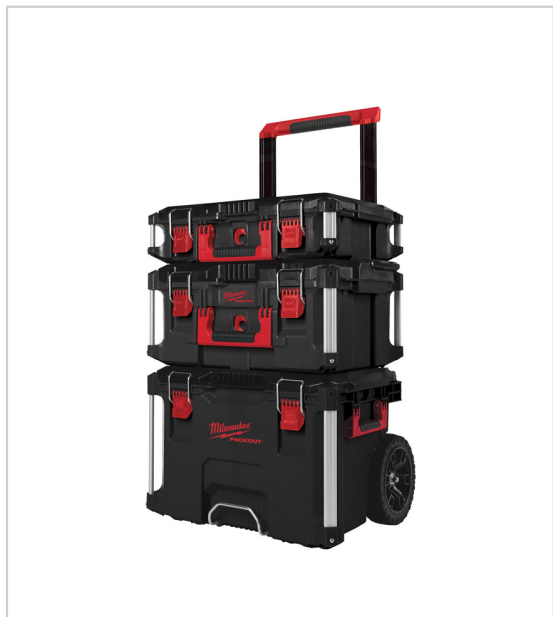

## PACKOUT™ 3 PIECES (TROLLEY + COFFRET LARGE + COFFRET)

MILWAUKEE

Comprend : 1 Trolley Box Packout 1 Coffret Large Packout 1 Coffret Packout.

RÉFÉRENCE

155567

UNITÉ DE VENTE

UNITE

[Consultez la fiche produit sur le site Acbat](#)