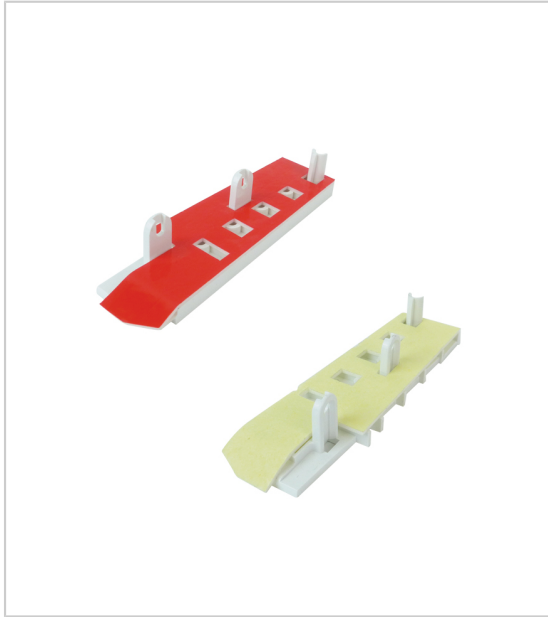

PAIRE D'EMBOUS COMPLÉMENTAIRES DORMANTS LARGES SEUIL REHAU

Paire d'embouts recoupables pour dormants larges REHAU (à utiliser en complément des embouts pour dormants D6-D60-DL).

Avec patins d'étanchéité.

Coloris teintés dans la masse (teintes approchantes des RAL indiqués).

RÉFÉRENCE	FINITION	UNITÉ DE VENTE
114509	Blanc RAL9016	UNITE
114515	Gris RAL9018	UNITE

[Consultez la fiche produit sur le site Acbat](#)