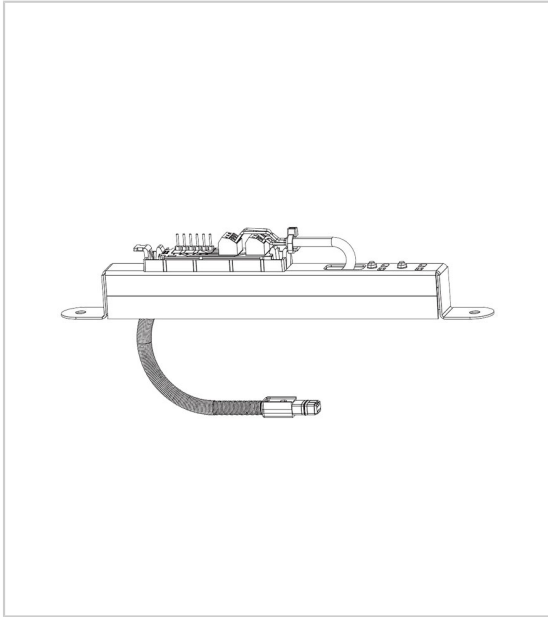

## PASSE-CÂBLE ENEO OUVRANT AVEC BOITIER DE RÉCEPTION

ROTO

Caractéristiques techniques :

- Connexion enfichable démontable, 6 broches
- Utilisable avec les profils en bois, PVC et aluminium
- Câble moulé
- Utilisable avec jeu en feuillure inférieur
- Boitier de réception avec circuit imprimé
- Angle de rotation 180°
- La jonction de l'ouvrant au dormant a un indice de protection IP67
- Côté connecteur avec spirale montée sur coffret de réception (montage en U)
- Câble ENEO type E/EZ non compris

RÉFÉRENCE

**135893**

UNITÉ DE VENTE

UNITE

[Consultez la fiche produit sur le site Acbat](#)