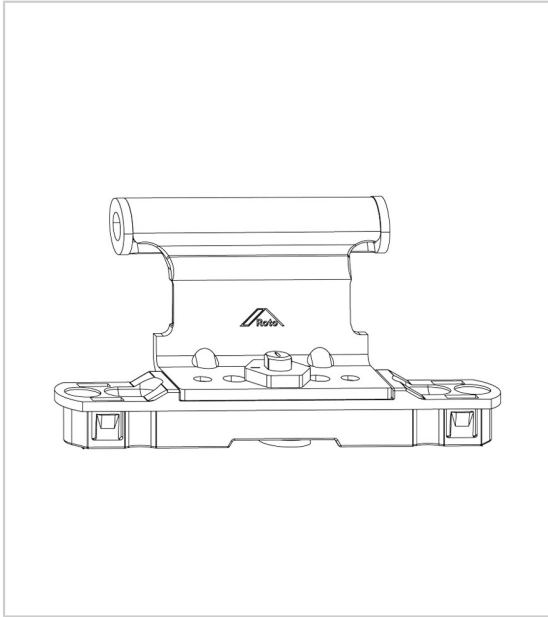

PAUMELLE EN FEUILLURE OF FIXE NX

ROTO

Paumelle en feuillure fixe sans réglage pour fenêtre ouvrant à la française ou à soufflet.
Gamme ROTO NX.

RÉFÉRENCE	FINITION	PROFIL	UNITÉ DE VENTE
135579	Roto Sil	Alu/PVC	UNITE
136684	Roto Sil	Bois	UNITE
148045	Roto Sil	Bois	UNITE
135580	Blanc R07.2	Alu/PVC	UNITE
135934	Anodisé F9 R01.3	Alu/PVC	UNITE

Caractéristiques :

- Axe ferrure (mm) : 13
- Jeu de fonctionnement (mm) : 12
- Recouvrement (mm) : 20

[Consultez la fiche produit sur le site Acbat](#)