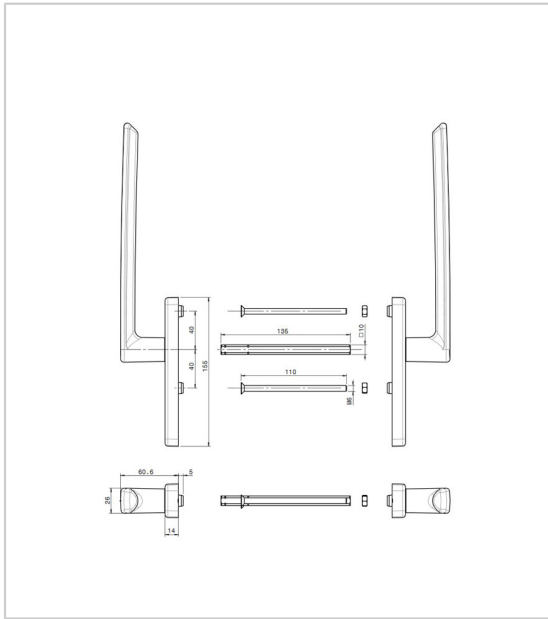

POIGNÉE DOUBLE PRISMA

FAPIM

Design coordonné avec la ligne Olimpo.

Avec double entrée de cylindre européen, entraxe 69mm.

Poignée crantée à 180°.

Livrée avec un carré de 10x135mm, deux vis M6x110mm et deux écrous M6.