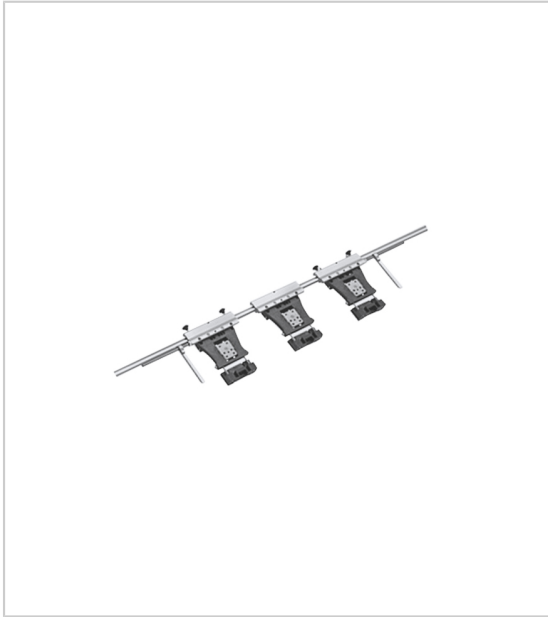

PORTE GABARITS TÉLESCOPIQUE POUR PAUMELLES 89 NN ET 105 NN

ROTO

Porte-gabarits télescopique compatible avec les gabarits individuels de paumelle 89 NN, 89 NN-SR, 105 NN, 105 NN-SR.

Les gabarits individuels sont à commander séparément.

RÉFÉRENCE

010113

UNITÉ DE VENTE

UNITE

[Consultez la fiche produit sur le site Acbat](#)