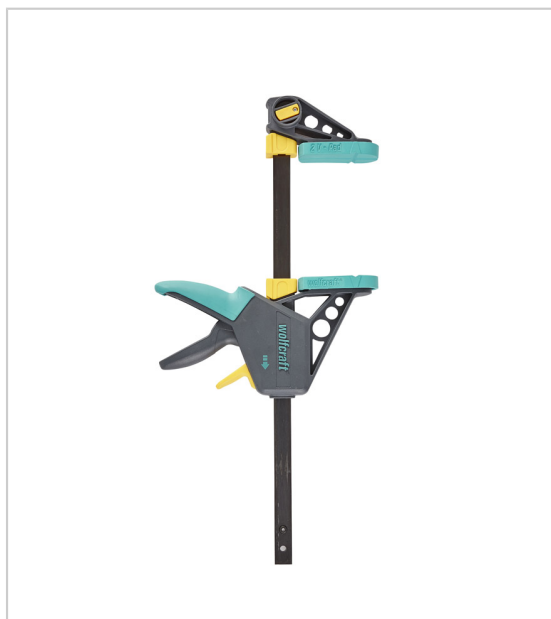

PRESSE UNE MAIN EHZ PRO 300MM

WOLFCRAFT GMBH

serrage rapide d'une seule main puissance de serrage jusqu'à 120 kg conversion sans effort en écarteur desserrage très facile rainure croisée pour serrer de manière sûre les tubes et pièces rondes cales coulissantes ménageant la pièce et servant de support répartition uniforme de la force de serrage grâce à de grandes surfaces de serrage et une saillie extrême (100 mm) poignée ergonomique à zone antidérapante tige de haute qualité qui assure une force de serrage élevée et de longue durée axe de haute résistance en acier c45 trempé bruni anti-corrosion garantie 10 ans capacité d'écartement 210 - 560 mm.

RÉFÉRENCE

UNITÉ DE VENTE

155642

UNITE

Caractéristiques :

- Capacité de serrage maximale (mm) : 300
- Poids (kg) : 0,441
- Puissance de serrage (nm) : 1200
- Saillie (mm) : 100

[Consultez la fiche produit sur le site Acbat](#)