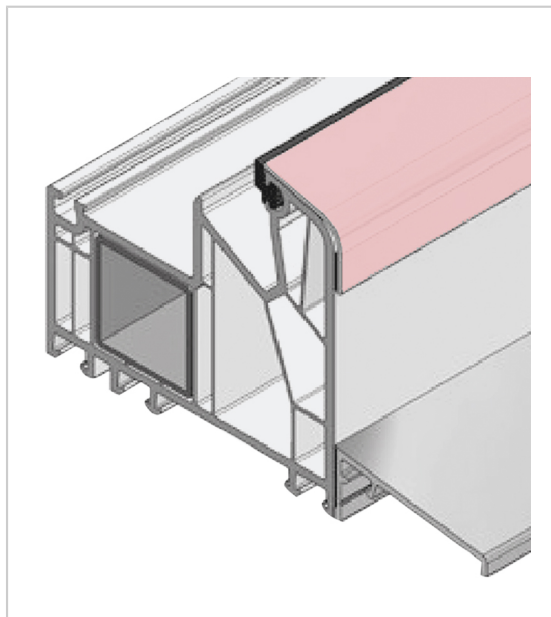

PROFIL DE PROTECTION DE DORMANT PVC AUTOCOLLANT

Profil de protection de passage en aluminium pour dormants PVC.

Références selon gammistes.

Montage facile sans vissage grâce à sa bande autocollante.

Finition anodisé F1.

Barre de 5ml.

RÉFÉRENCE	GAMME PVC	UNITÉ DE VENTE
112760	Veka Softline 70 Veka Softline 82	METRE LINEAIRE
117743	Aluplast 2000 Aluplast 4000 Schuco CT70	METRE LINEAIRE
160160	Profine 70	METRE LINEAIRE
122751	Kommerling 76 AD/MD	METRE LINEAIRE