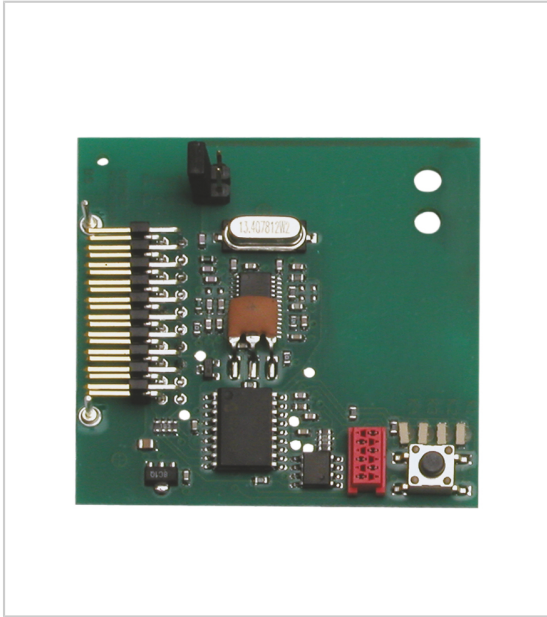

RÉCÉPTEUR EMBROCHABLE

SOMMER

Récepteur embrochable 4 canaux

RÉFÉRENCE

134119

UNITÉ DE VENTE

UNITE

Caractéristiques :

- Fréquence (MhZ) : 868,8
- Tension (V) : 24

[Consultez la fiche produit sur le site Acbat](#)