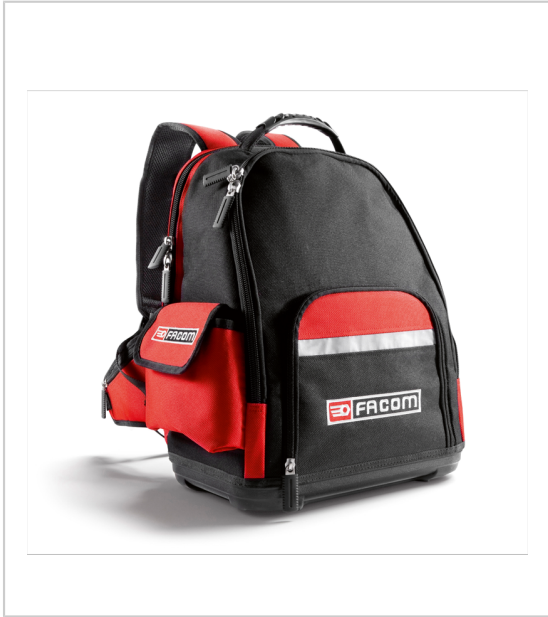

SAC A DOS TEXTILE BS.L30PB

FACOM

Tissu très résistant 1200 x 1200 deniers polyester enduit PVC pour une résistance accrue à l'abrasion et à l'eau fermetures zip haute résistance soute rigide en polypropylène : fonction waterproof, maintien debout, protection des sols fragiles poignée de transport avec revêtement soft dos avec mousse haute densité bretelles moussées et ajustables ceinture sternum ajustable et ceinture ventrale moussée et ajustable nombreuses poches et crochets pochette moussée pour ordinateur à l'arrière sac : porte outils amovible et polyvalent bandes réfléchissantes sur l'avant et les bretelles cadenassable.

RÉFÉRENCE

UNITÉ DE VENTE

155556

UNITE

Caractéristiques :

- Capacité (l) : 30
- Charge max. (kg) : 12
- Hauteur (mm) : 460
- Largeur (mm) : 225
- Longueur (mm) : 355
- Poids (kg) : 3,2

[Consultez la fiche produit sur le site Acbat](#)