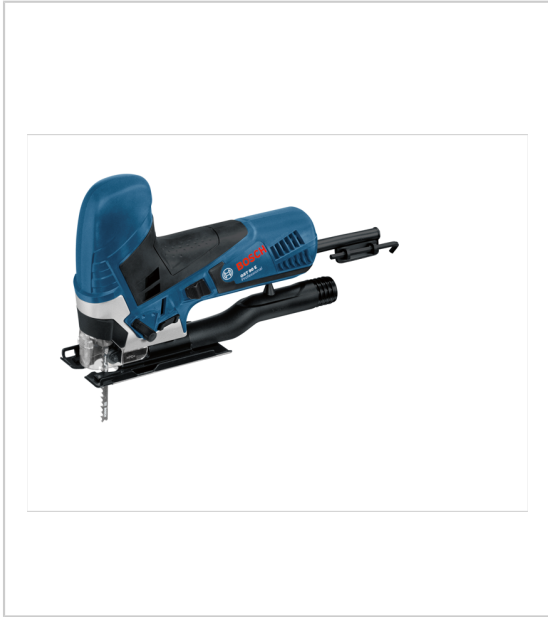

## SCIE SAUTEUSE 650W GST 90 E

BOSCH

Changement de lame facile et sans clé grâce au système SDS plaque de base indéformable en acier fonctionnement silencieux lors du sciage mouvement pendulaire de lame réglable dans 3 ou 4 positions régulation électronique pour une meilleure adaptation au matériau soufflerie de copeaux pour une vue dégagée câble de 2,5 m livrée en coffret avec kit d'aspiration, clé six pans mâle 5 mm, dispositif pare-éclats, 1 lame de scie.

RÉFÉRENCE

156536

UNITÉ DE VENTE

UNITE

### Caractéristiques :

- Cadence de coupe (cps/min) : 500-3100
- Capacité de coupe maximale acier (mm) : 10
- Capacité de coupe maximale alu (mm) : 20
- Capacité de coupe maximale bois (mm) : 90
- Course (mm) : 26
- Modèle : gst 90 e
- Poids (kg) : 2,30
- Puissance absorbée (w) : 650
- Puissance sonore (dba) : 97
- Taux de vibration (m/s<sup>2</sup>) : 8,5