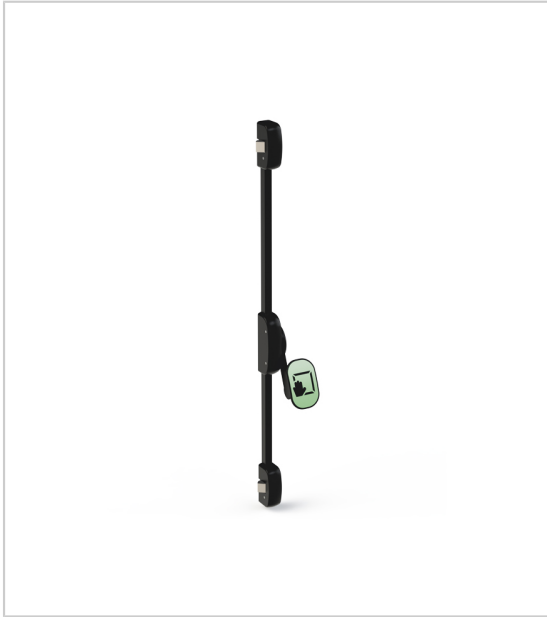

SERRURE ANTI-PANIQUE PUSH-PAD 2 POINTS LATÉRAUX

ANTIPANIC

Kit serrure anti-panique / crémone pompier avec pad photoluminescent.

Verrouillage par 2 pènes latéraux.

Réversible droite ou gauche.

Coupe-feu.

Classification selon la norme EN179.

RÉFÉRENCE	FINITION	UNITÉ DE VENTE
128261	Noir RAL9005	UNITE
128262	Gris RAL7040	UNITE
128263	Blanc RAL9016	UNITE

[Consultez la fiche produit sur le site Acbat](#)