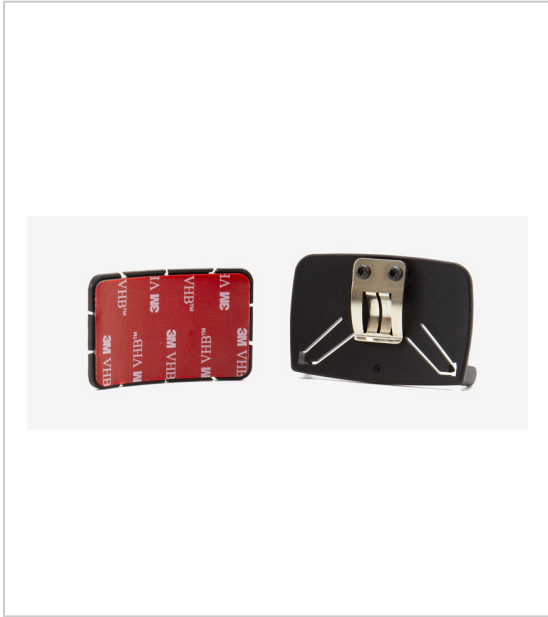

## SET SUPPORT CASQUE CLIP ET ADHESIF POUR FRONTALES SERIE -S

SUPRABEAM

La monture de casque est un accessoire des lampes frontales de la série S qui vous permet de fixer la lampe sur votre casque de protection en utilisant la fente de montage à l'avant de la plupart des casques de sécurité.