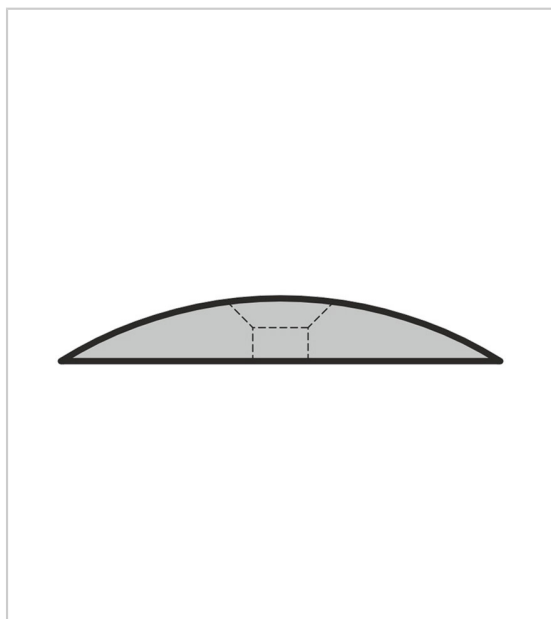

SEUIL DE PORTE P1668

GUTMANN

Seuil de porte pour usage intérieur.

Longueur 6 m, en aluminium.

Trous fraisés Ø 4,4 mm tous les 300 mm.

RÉFÉRENCE

160028

UNITÉ DE VENTE