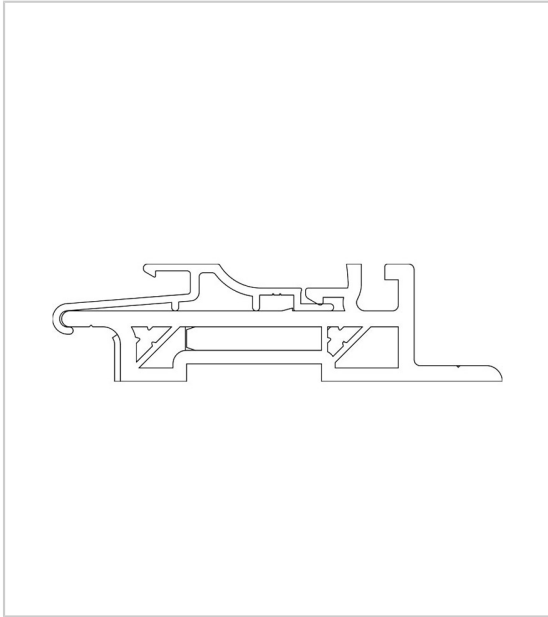

SEUIL DE PORTE REHAU AVEC AILETTE

Seuil de porte PMR pour gamme REHAU S729, à rupture de pont thermique, avec ailette, hauteur 20 mm.

Solution intégrée à l'avis technique REHAU N°6/11-2003_V1.

Longueur de 6 mètres.

La partie PVC est teinté dans la masse (teintes approchantes des RAL indiqués).

RÉFÉRENCE	FINITION	UNITÉ DE VENT
133621	Blanc RAL9016	METRE LINEA
133630	Gris RAL9018 / Anodisé F1	METRE LINEA
133635	Blanc RAL9016 / Anodisé F1	METRE LINEA
133623	Brun RAL8001	METRE LINEA