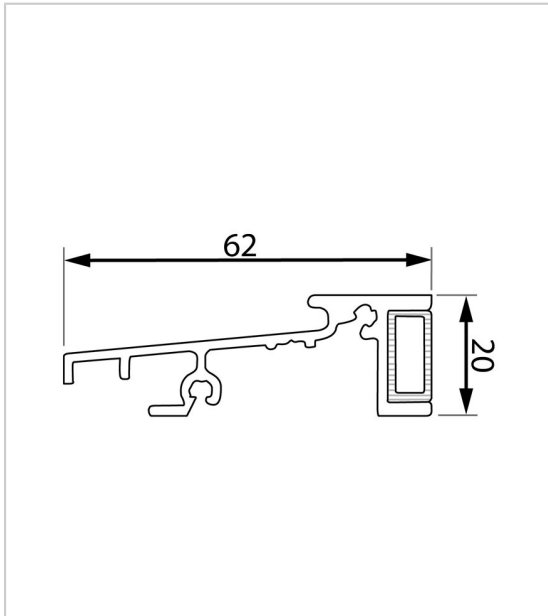

SEUIL DE PORTE RS 62

Seuil de porte en aluminium, finition anodisé F1.
Hauteur 20 mm, largeur 62 mm.
Longueur de 6 mètres avec film de protection.

RÉFÉRENCE	FINITION	UNITÉ DE VENTE
100132	Anodisé F1 / Blanc	METRE LINEAIRE
160011	Anodisé F1 / Noir	METRE LINEAIRE