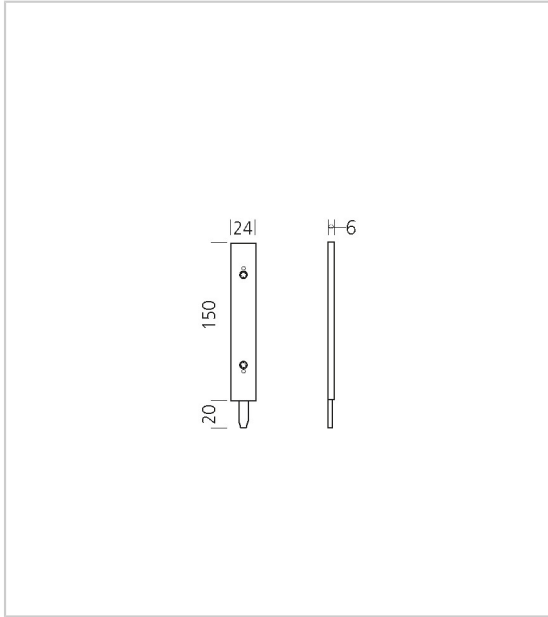

SORTIE DE TRINGLE COMPACT

FUHR

Sortie de tringle pour une sécurité accrue et une compression supplémentaire, en particulier pour les portes à 2 vantaux.

Les modèles :

- Standard : partie basse serrure + partie haute et basse de la crémonne 845
- Inverseur : partie haute serrure
- Equerre : retour équerre pour un positionnement rapide dans l'angle

RÉFÉRENCE	FINITION	LONGUEUR (MM)	MODÈLE	TÊTIÈRE (MM)	UNITÉ DE VENTE
132603	Zinguée	150	Standard	P 16 x 3	UNITE
132602	Zinguée	150	Inverseur	P 16 x 3	UNITE
133003	Zinguée	92	Standard	P 16 x 3	UNITE
133004	Zinguée	150	Standard + équerre	P 16 x 3	UNITE
123870	Inox	150	Inverseur	U 24 x 6	UNITE
123871	Inox	150	Standard	U 24 x 6	UNITE