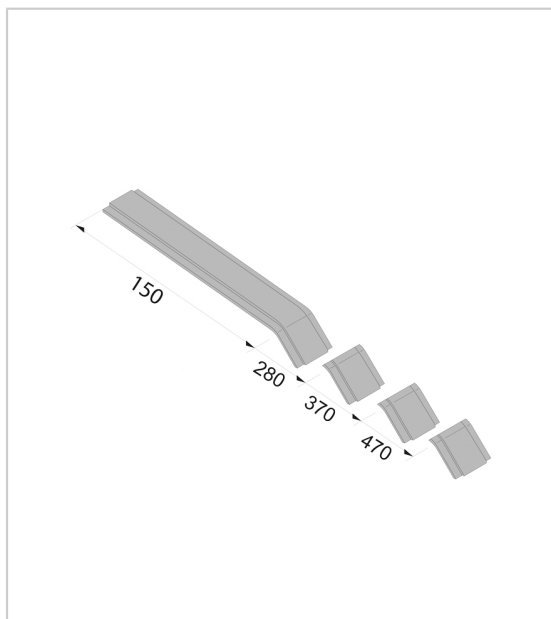

SUPPORT ALU POUR ÉQUERRE RV/RV-KSI

GUTMANN

Support en aluminium compatible avec :

- Equerre alu RV
- Equerre PVC RV-KSI

RÉFÉRENCE	PROFONDEUR (MM)	PLAGE D'UTILISATION (MM)	UNITÉ DE VENTE
116078	150	150 à 195	UNITE
116079	280	210 à 280	UNITE
116080	370	300 à 400	UNITE
134617	470	420 à 500	UNITE