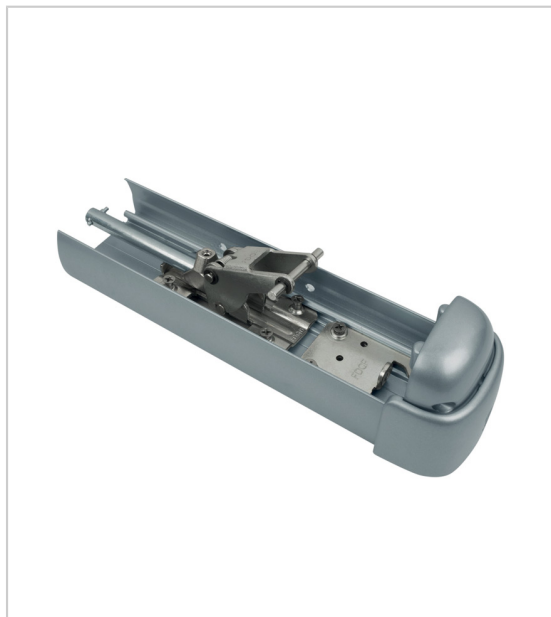

SUPPORT CENTRAL PUSH OLTRE

FAPIM

Support central avec mécanisme en acier zingué, apte pour porte coupe-feu.

RÉFÉRENCE	FINITION	LONGUEUR (MM)	UNITÉ DE VENTE
137457	Blanc RAL9010	952	UNITE
137458	Noir RAL9005 mat	952	UNITE
137459	Blanc RAL9016	952	UNITE
137460	Argent	952	UNITE
137461	Blanc RAL9016 mat	952	UNITE
137462	Blanc RAL9010	1252	UNITE
137463	Noir RAL9005 mat	1252	UNITE
137464	Blanc RAL9016	1252	UNITE
137465	Argent	1252	UNITE
137466	Helium	1252	UNITE
137467	Blanc RAL9016 mat	1252	UNITE