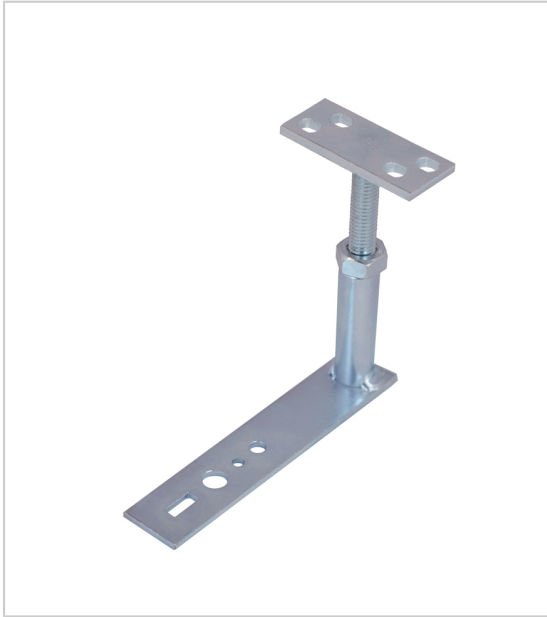

SUPPORT DE SEUIL RÉGLABLE

MFI

- Montage rapide
- Réglage précis au millimètre près
- Dimensions de la platine de base : 120x25x3mm
- Dimensions de la platine support : 58x24x3mm
- Acier zinguée

RÉFÉRENCE	HAUTEUR (MM)	UNITÉ DE VENTE
160130	70-100	UNITE
160245	90-140	UNITE