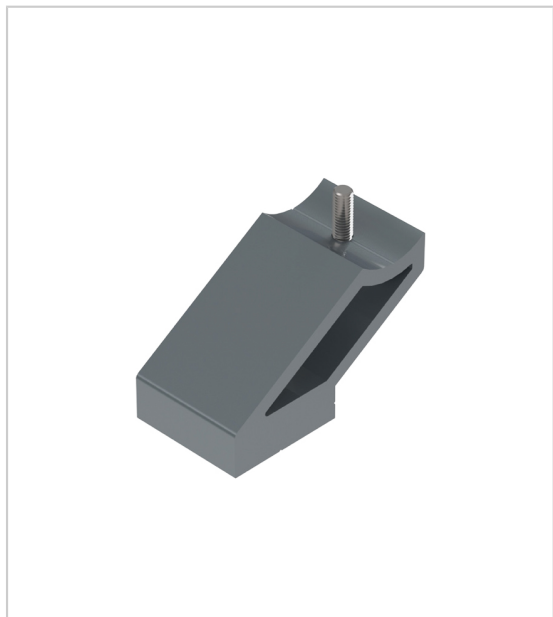

SUPPORT INCLINÉ 7171 POUR POIGNÉES DE TIRAGE OVALE/RONDE

ALMA

Support ajourée en aluminium pour portes en aluminium, verre ou bois.
Coté extérieur anti-vandalisme.

RÉFÉRENCE	FINITION	UNITÉ DE VENTE
128864	Gris RAL9005	UNITE
128866	Blanc RAL9010	UNITE
128867	Blanc RAL9016	UNITE
128868	Gris RAL7016	UNITE
128869	Noir RAL9005	UNITE