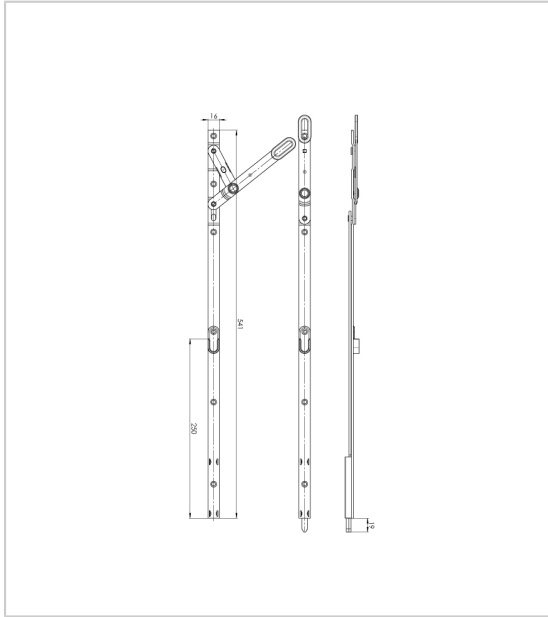

VERROU DE SEMI-FIXE BAS TYPE 1

FUHR

Verrou de semi-fixe de sécurité pour porte d'entrée avec une gâche galet intégrée (pour serrures type 1).

Sortie de 20mm et Ø10mm.

Manipulation par levier esthétique et robuste.

RÉFÉRENCE

210165

UNITÉ DE VENTE

UNITE

Caractéristiques :

- Finition : Zinguée
- Longueur (mm) : 550
- Tête (mm) : P 16 x 3

[Consultez la fiche produit sur le site Acbat](#)