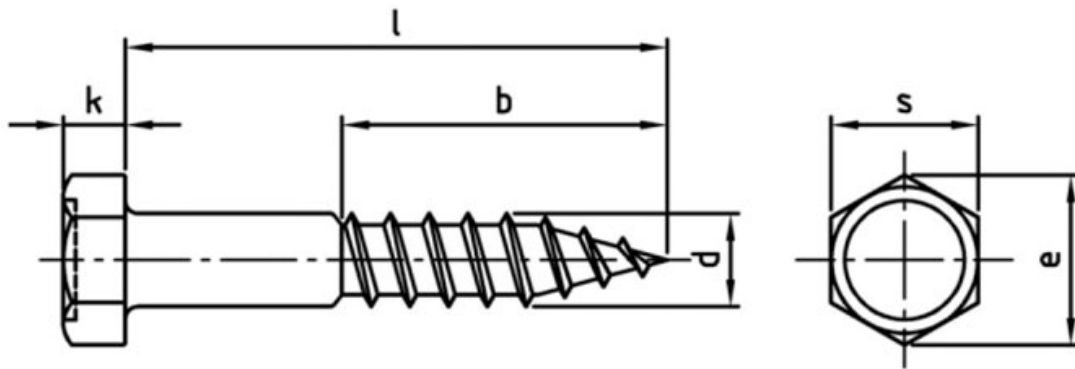

VIS BOIS AGGLOMÉRÉ TÊTE HEXAGONALE INOX

SCHÄFER + PETERS

<https://www.acbat.fr/vis-bois-agglomerere-tete-hexagonale-inox-p9156>