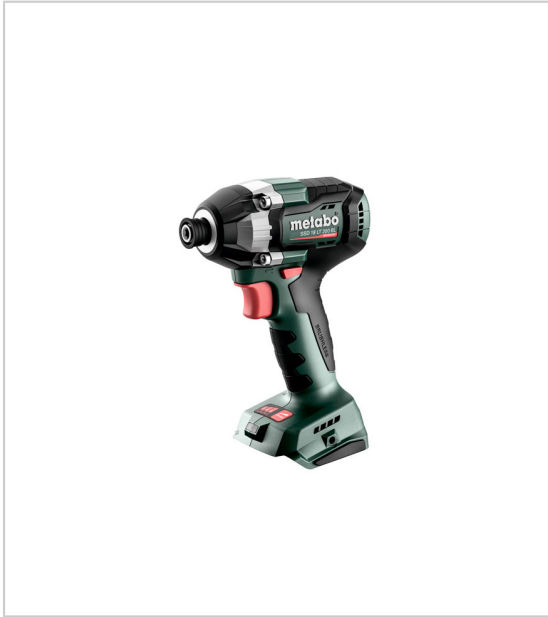

VISSEUSE A CHOCS 18V SSD 18 LT 200 BL

METABO

Visseuse à choc sans fil compacte avec six pans creux 1/4' et 200 Nm moteur Brushless sans charbon 3 vitesses de rotation/couples de rotation lampe de travail intégrée pour l'éclairage de la zone de travail carter de réduction robuste en fonte d'aluminium moulée sous pression pour une dissipation de la chaleur et une longévité optimales avec crochet de ceinture pratique se fixant à droite ou à gauche équipement standard : crochet de ceinture, sans batterie, ni chargeur.

RÉFÉRENCE

UNITÉ DE VENTE

156501

UNITE

Caractéristiques :

- Couple de vissage (nm) : 200
- Fréquence de frappe (cps/min) : 3750
- Modèle : ssd 18 lt 200 bl
- Poids (kg) : 1,17
- Tension batterie (v) : 18
- Type de batterie : li-ion